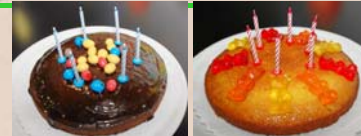

Formules d'Anniversaires à Nilpfi

Réservations 032 62 187 62

Option „PRIMA“

- Entrée Nilpfi Place de Jeux Indoor
- Réservation et décoration de la table d'anniversaire

Prix forfaitaire (par personne):

Jusqu'à 6 enfants Fr. 15.00

De 7 à 10 enfants Fr. 13.50

A partir de 11 enfants Fr. 12.00

Couvert supplémentaire par accompagnateur Fr. 2.50

Option „FIESTA“

- Entrée Nilpfi Place de Jeux Indoor
- Réservation et décoration de la table d'anniversaire

Par enfant:

- Thé froid ou jus de pommes à volonté
- Un cornet de Softice
- Un tour de Minikarts

Prix forfaitaire (par personne):

Jusqu'à 6 enfants Fr. 19.00

De 7 à 10 enfants Fr. 17.50

A partir de 11 enfants Fr. 16.00

Couvert supplémentaire par accompagnateur Fr. 2.50

Option „TUTTI“

- Entrée Nilpfi Place de Jeux Indoor
- Réservation et décoration de la table d'anniversaire

Par enfant:

- Thé froid ou jus de pommes à volonté
- Un cornet de Softice
- Popcorn à volonté
- Au choix ; un Hot Dog ou un morceau de Pizza, ou une portion de Smiles
- Un tour de Minikarts

Prix forfaitaire (par personne):

Jusqu'à 6 enfants Fr. 28.00

De 7 à 10 enfants Fr. 26.50

A partir de 11 enfants Fr. 25.00

Couvert supplémentaire par accompagnateur Fr. 2.50

Nous vous proposons également des gâteaux fait Maison :
Gateau au chocolat ou au citron, décoré pour l'occasion avec des bougies.
Pour env. 8 à 10 personnes, Fr. 19,- (semblables aux photos.)

- Lors d'anniversaires réservés chez nous, vous aurez, bien évidemment, le droit d'apporter et de déguster vos propres boissons et aliments. Cependant cela ne sera autorisé qu' à la table d'anniversaire réservée.
- Pour les adolescents entre 13 et 16 ans, une réduction de Fr 10,- leur sera attribuée sur la formule choisie.
- La durée du séjour à Nilpfi n'est limitée que par les horaires d'ouverture.